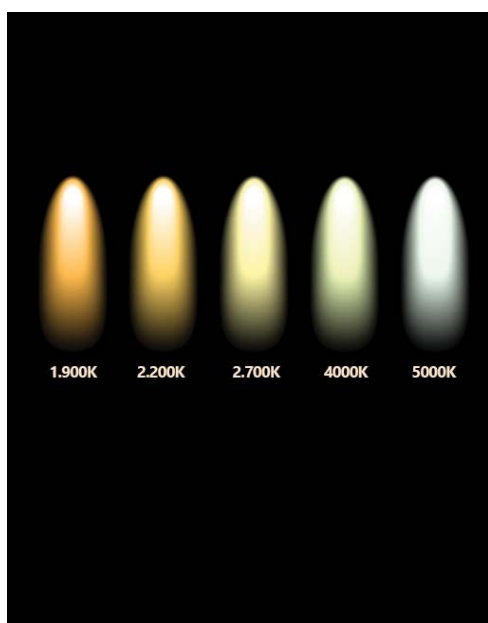

- Premium LED Samsung
- UGR < 16
- Lampvermogen 24W, 30W
- Lumens: 3200, 4000 lm
- Power factor: > 0.9
- Kleurtemperatuur: 3000, 4000K
- Materiaal behuizing: aluminium
- Kleur behuizing: Wit
- Stralingshoek 85° x 70°
- Maat 595 * 595 * 38 mm,
Maat 295 * 1195 * 38 mm
- Dimbaar DALI, 1 – 10V
- Vervangbare LED modules middels click systeem
- Inbouw voor systeemplafonds. Kan met optionele accessoires worden omgebouwd tot pendel- of plafondarmatuur

WAT MAAKT HET NL-NEXTGEN PANEEL ANDERS:

- Comfortabel licht door excellente UGR reflectoren, voor minimale schittering. (UGR standaard paneel is <24, UGR NL-NextGen is <16)
- 25% minder stroomverbruik door hoogwaardige LED's 135 Lumen per watt (gemeten aan het armatuur).
- Flicker vrije prestatie door hoogwaardige driver.
- Geen verkleuring van de panelen, doordat er geen plastic wordt toegepast
- LED modules zijn makkelijk vervangbaar
- 4 jaar garantie
- Innovatief ontwerp met indirecte lichtbron
- Smart Lighting compatibel, door toepassing van constant current drivers.
- CCT versies zijn optioneel verkrijgbaar.
- Lichtgewicht <2,3 KG.
- Milieuvriendelijk, minder dan 0,21KG plastic per paneel, 96% recyclebaar.

GEEN VERKLEURING DOOR VEROUDERING VAN DE PLASTIC PLATEN!

4 jaar
garantie

UGR <
16

135
Lm/W

Flicker
free

LICHT DISTRIBUTIE

MODULAIR LED PANEL

TRADITIONEEL LED PANEEL

Kleurtemperaturen LED verlichting

ASSORTIMENT

Ultra-Low UGR

High Performance
600x600 LED Panel

Ultra-Low UGR

High Performance
600x300 LED Panel

Ultra-Low UGR

High Performance
1200x300 LED Panel