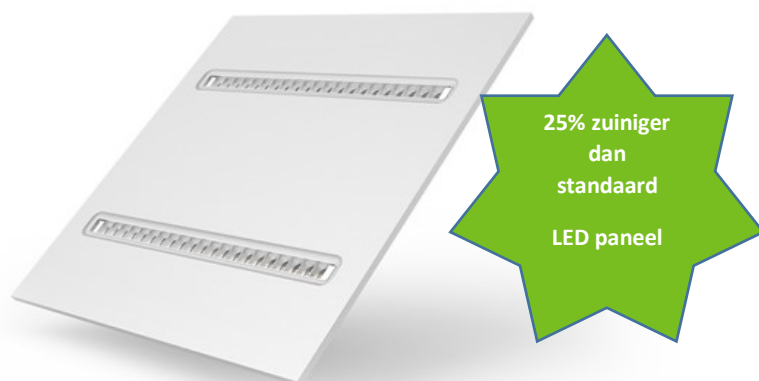

NL-NEXTGEN LED PANEL.

Dit LED paneel geeft u een homogeen en rustig lichtbeeld. De mate van verblinding is zeer laag vergeleken met standaard LED panelen. Dit product voldoet ruimschoots aan de Europese verblindingsnorm voor binnenverlichting. Daarom is deze lamp zeer geschikt voor kantoren en tekenkamers. De hoogwaardige LED chips genereren 135 lumens /watt, waardoor een paneel van slechts 24 watt al ruim voldoende licht geeft. Deze systeemplafond inbouwlamp is ideaal voor toepassing in kantoren, scholen, fitnessruimtes, hotels, conferentieruimtes, ateliers en winkels.

- Premium LED Samsung
- UGR < 16
- Lampvermogen 24W, 30W
- Lumens: 3200, 4000 lm
- Power factor: > 0.9
- Kleurtemperatuur: 3000, 4000K
- Materiaal behuizing: aluminium
- Kleur behuizing: Wit
- Stralingshoek 85° x 70°
- Maat 595 * 595 * 38 mm,
Maat 295 * 1195 * 38 mm
- Dimbaar DALI, 1 – 10V
- Vervangbare LED modules middels click systeem
- Inbouw voor systeemplafonds. Kan met optionele accessoires worden omgebouwd tot pendel- of plafondarmatuur

WAT MAAKT HET NL-NEXTGEN PANEEL ANDERS:

- Comfortabel licht door excellente UGR reflectoren, voor minimale schittering. (UGR standaard paneel is <24, UGR NL-NextGen is <16)
- 25% minder stroomverbruik door hoogwaardige LED's 135 Lumen per watt (gemeten aan het armatuur).
- Flicker vrije prestatie door hoogwaardige driver.
- Geen verkleuring van de panelen, doordat er geen plastic wordt toegepast
- LED modules zijn makkelijk vervangbaar
- 4 jaar garantie
- Innovatief ontwerp met indirecte lichtbron
- Smart Lighting compatibel, door toepassing van constant current drivers.
- CCT versies zijn optioneel verkrijgbaar.
- Lichtgewicht <2,3 KG.
- Milieuvriendelijk, minder dan 0,21KG plastic per paneel, 96% recyclebaar.