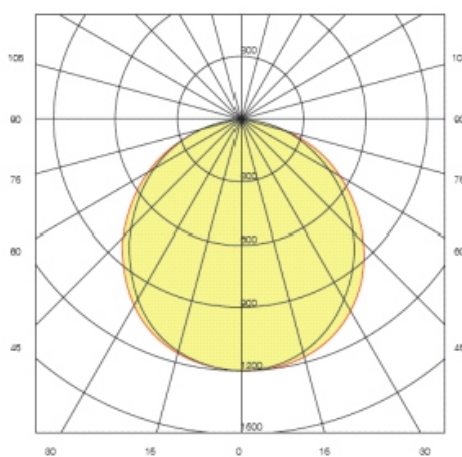

GEEN VERKLEURING DOOR VEROUDERING VAN DE PLASTIC PLATEN!

4 jaar
garantie

UGR <
16

135
Lm/W

Flicker
free

LICHT DISTRIBUTIE

MODULAIR LED PANEL

TRADITIONEEL LED PANEEL