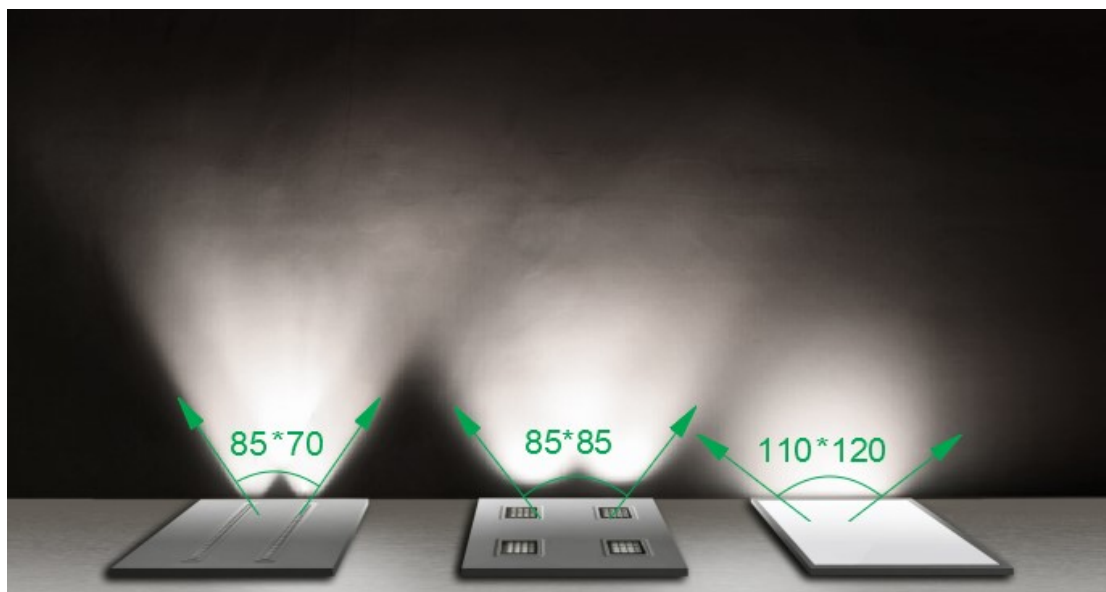

LICHT DISTRIBUTIE

MODULAIR LED PANEL

TRADITIONEEL LED PANEEL