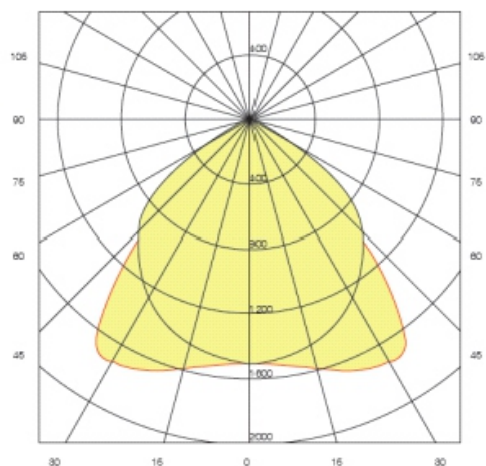

GEEN VERKLEURING DOOR VEROUDERING VAN DE PLASTIC PLATEN!

4 jaar
garantie

UGR <
16

135
Lm/W

Flicker
free

LICHT DISTRIBUTIE

MODULAIR LED PANEL

TRADITIONEEL LED PANEEL